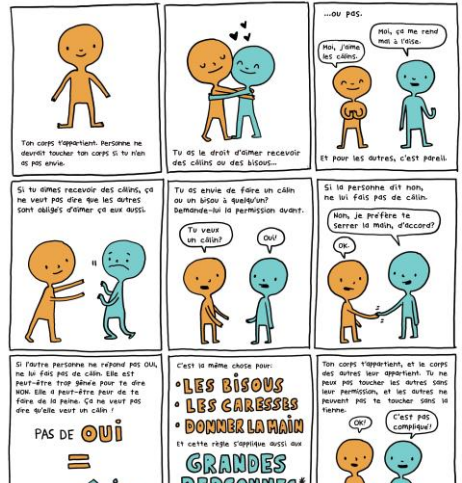

LE CONSENTEMENT

EXPLIQUÉ AUX ENFANTS (ET AUSSI AUX GRANDS).