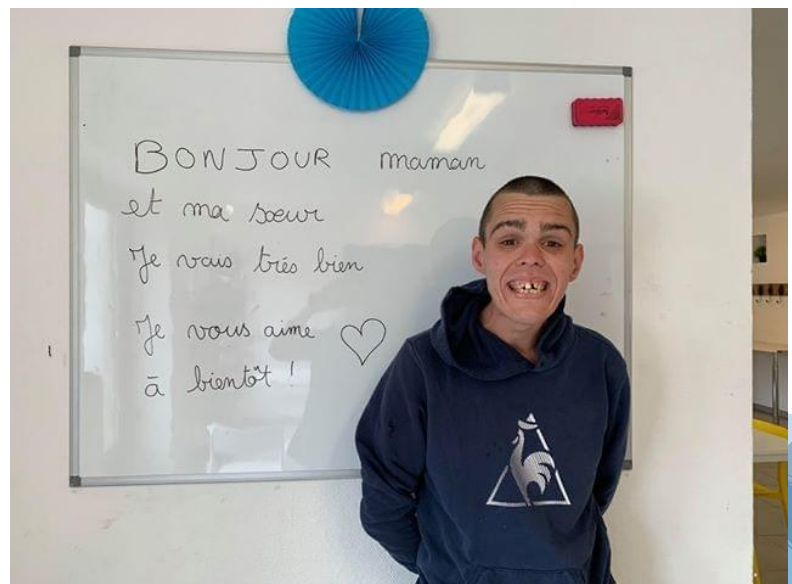

ASBL AZURE BLEU

Rue SAINT DONAT, 26

5650 CHASTRES

Tél : 071 280 280

Mail : admin@azurebleu.org

La correspondance

On écrit des lettres

à nos familles,

nos amis.