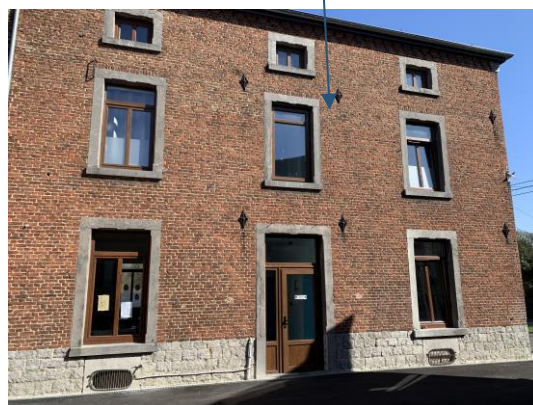

ASBL AZURE BLEU

Rue SAINT DONAT, 26

5650 CHASTRES

Tèl : 071 280 280

Mail : admin@azurebleu.org

Le Foyer L'Azuré Bleu

Il y a deux maisons :