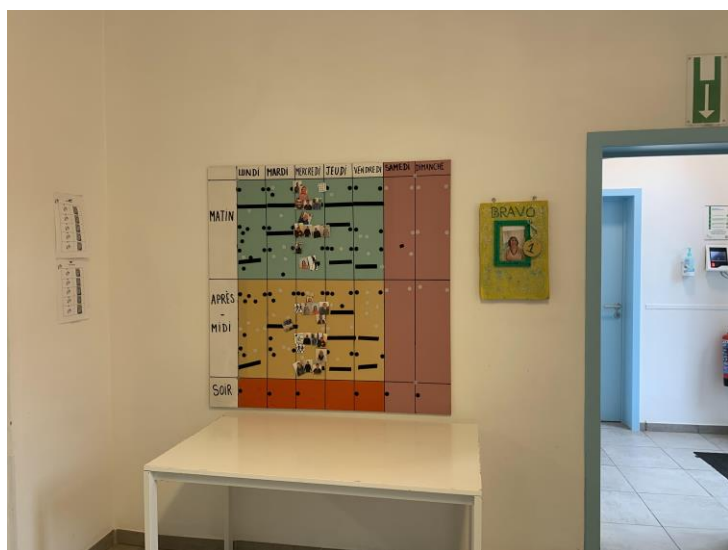

ASBL AZURE BLEU

Rue SAINT DONAT, 26

5650 CHASTRES

Tèl : 071 280 280

Mail : admin@azurebleu.org

Une salle de vie